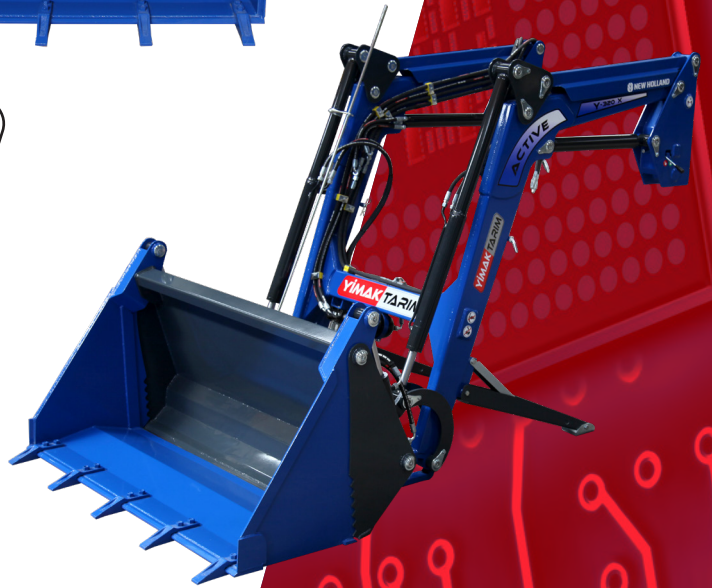

İhtiyacınız olan GÜÇ...

YIMAK **TARIM**

Y-220S DAPPER

- Maksimum Kaldırma yüksekliği 2200 mm.
- Boşaltma Yüksekliği 1800 mm.
- Taşıma Açısı 45
- Boşaltma Açısı 55
- Taşıma Kapasitesi 750 kg.
- Ataçman Dengeleme Sistemi Mekanik
- Joystik Kumanda Sistemi Var
- Anti Şok Sistemi Var
- Ön Yükleyici Ağırlığı 225 kg.
- Gerekli Traktör Gücü(HP) 25-45 HP

Y-320X ACTIVE

- Maksimum Kaldırma yüksekliği 3200 mm.
- Boşaltma Yüksekliği 2700 mm.
- Taşıma Açısı 45
- Boşaltma Açısı 55
- Taşıma Kapasitesi 1300 kg.
- Ataçman Dengeleme Sistemi Mekanik
- Joystik Kumanda Sistemi Var
- Anti Şok Sistemi Var
- Ön Yükleyici Ağırlığı 415 kg.
- Gerekli Traktör Gücü(HP) 45-70 HP

TRAKTÖR ÖN YÜKLEYİCİ

Y-380L DYNAMIC

- Maksimum Kaldırma yüksekliği 3800 mm.
- Boşaltma Yüksekliği 2950 mm.
- Taşıma Açısı 45
- Boşaltma Açısı 55
- Taşıma Kapasitesi 1800 kg.
- Ataçman Dengeleme Sistemi Mekanik
- Joystik Kumanda Sitemi Var
- Anti Şok Sistemi Var
- Ön Yükleyici Ağırlığı 650 kg.
- Gerekli Traktör Gücü(HP) 70-130 HP

Y-425XL STEEL

- Maksimum Kaldırma yüksekliği 4250 mm.
- Boşaltma Yüksekliği 3450 mm.
- Taşıma Açısı 45
- Boşaltma Açısı 55
- Taşıma Kapasitesi 1800 kg.
- Ataçman Dengeleme Sistemi Mekanik
- Joystik Kumanda Sitemi Var
- Anti Şok Sistemi Var
- Ön Yükleyici Ağırlığı 800 kg.
- Gerekli Traktör Gücü(HP) 130-170 HP